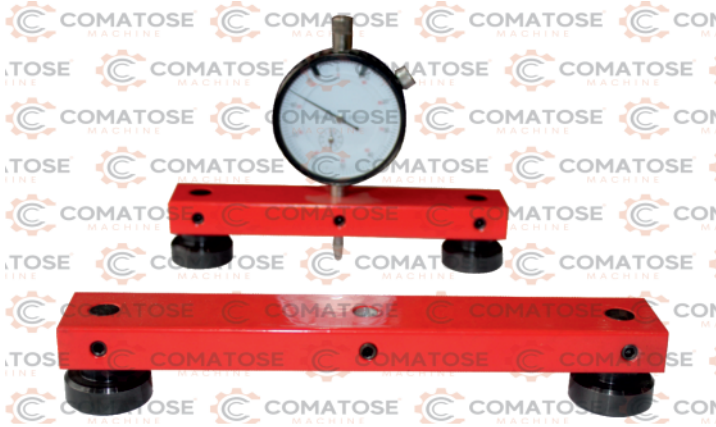

**19 x 63 Seyyar
Honlama Bařlıđı**

**Subap Lastik Çektirme
Pensesi**

**Subap – Piston Yükseklik
Ölçme Aparatı**

Kompretör Saatleri

**Subap Alıştırma
Lastik ve Sopası**

Erkek Altı Köşe

Yıldız Erkek Altı Köşe