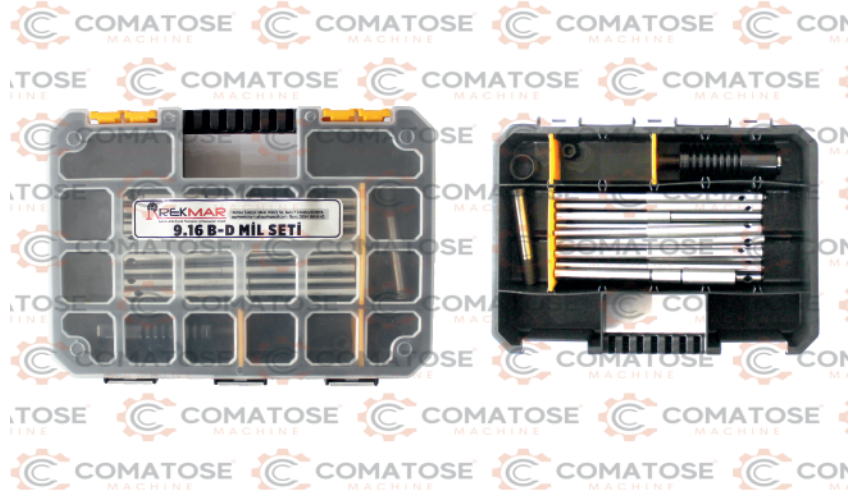

**1000 lik Döner Sepetli
Yıkama Makinası**

**Yay Toplama
Aparatı**

**32' lik
Sütunlu Matkap**

Kompresör

**5 Çekmeceli
Takım Arabası**

Gayd Sökme Tabancası

9.16 Mil Seti

11.16 Mil Seti

**Yuva Taşlama
Motoru**

Yuva akı Seti

Yuva akma Seti

Gayd akma Aparatı

Yay Toplama Aparatı

**Subap Lastiđi akma
Aparatı**

11.16 SX mil Seti

9.16 BD Mil Seti