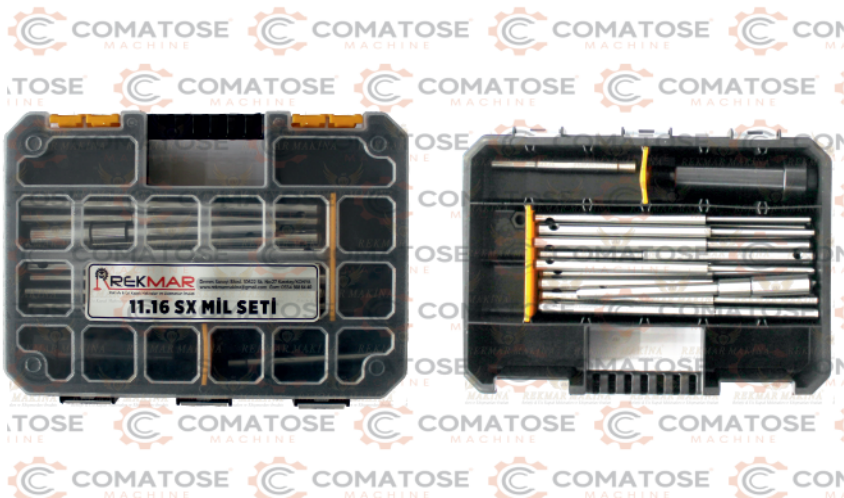

**1000 lik Döner Sepetli
Yıkama Makinası**

**Yay Toplama
Aparatı**

**32' lik
Sütunlu Matkap**

Kompresör

**5 Çekmeceli
Takım Arabası**

Gayd Sökme Tabancası

9.16 Mil Seti

11.16 Mil Seti

**Yuva Taşlama
Motoru**

Yuva akı Seti

Yuva akma Seti

Gayd akma Aparatı

Yay Toplama Aparatı

**Subap Lastiđi akma
Aparatı**

11.16 SX mil Seti

9.16 BD Mil Seti